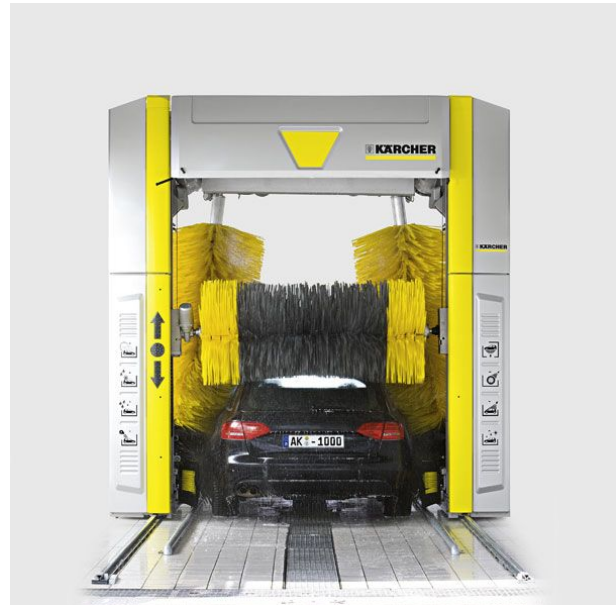

CB 1

**CB 1/28**

 **KÄRCHER®**

makes a difference

Номер для заказа: 1.534-003.0